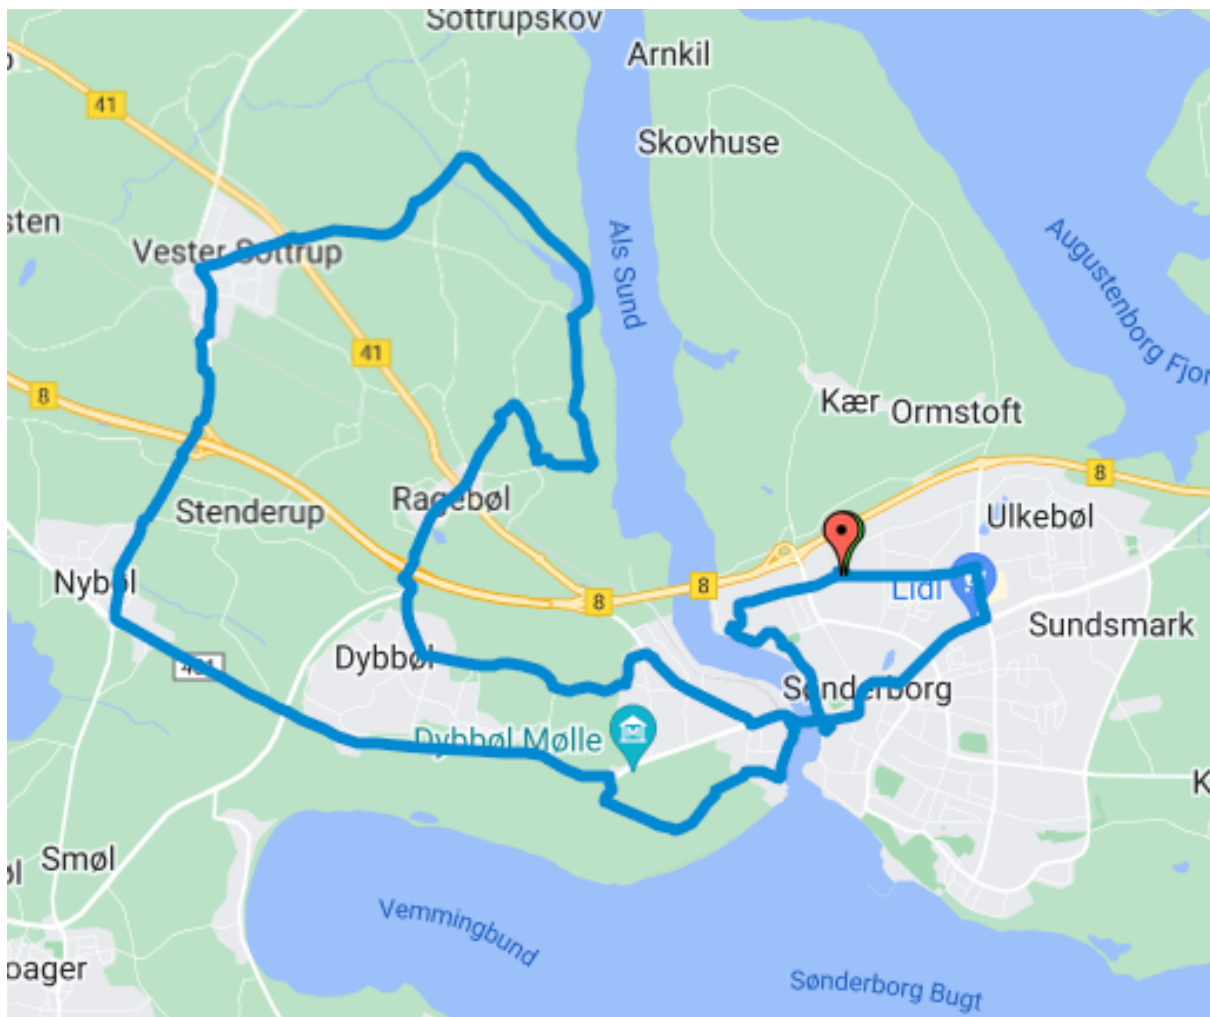

Alssundløbet

35 KM

Sponsoreret af:

kontor
syd

AUTO-BLOM
Værkstedet til store & små